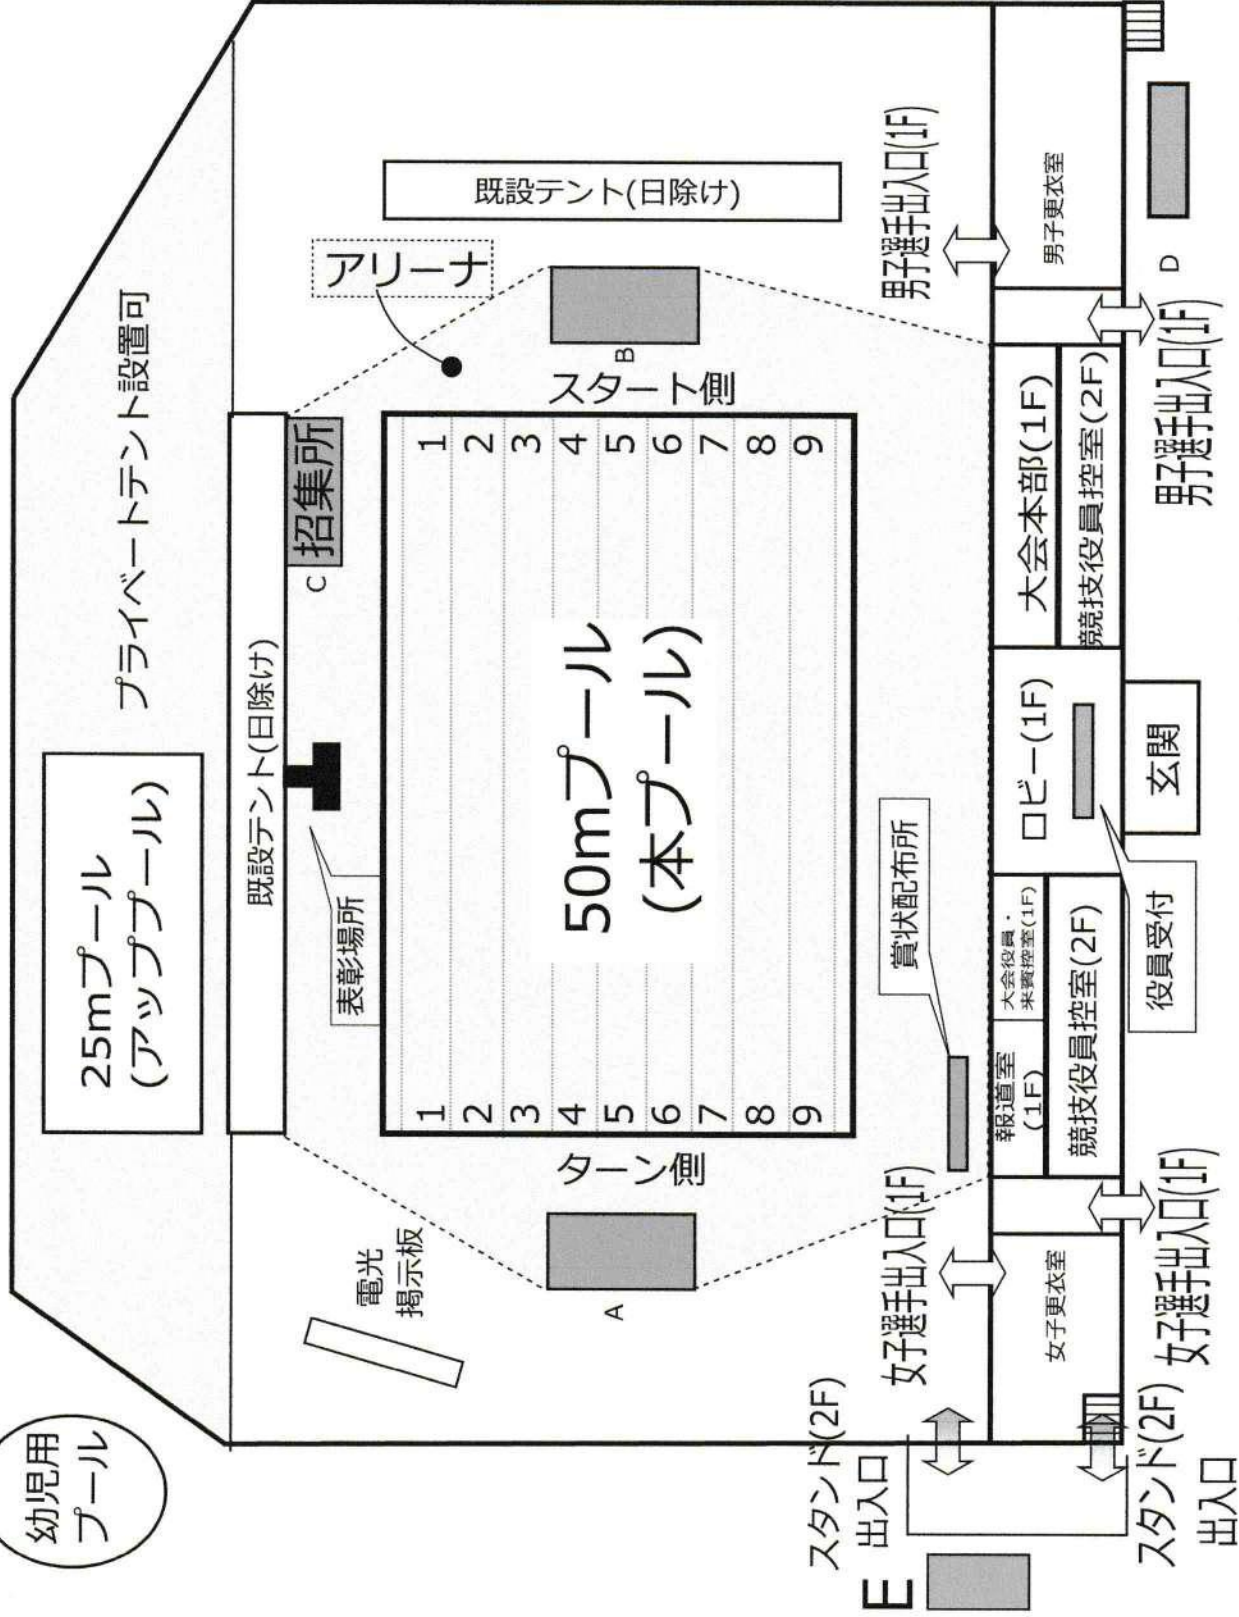

第74回福島県総合体育大会 水泳競技大会 1日目(7/30)

いわき市民プール案内図

幼児用
プール

レーン	25mプール
1	女子専用レーン
2	
3	
4	
5	男子専用レーン
6	
7	

レーン	公式練習(50mプール)
1	ダッシュレーン(スタート側より)
2	
3	女子専用レーン
4	
5	男子専用レーン
6	
7	
8	
9	ダッシュレーン(スタート側より)