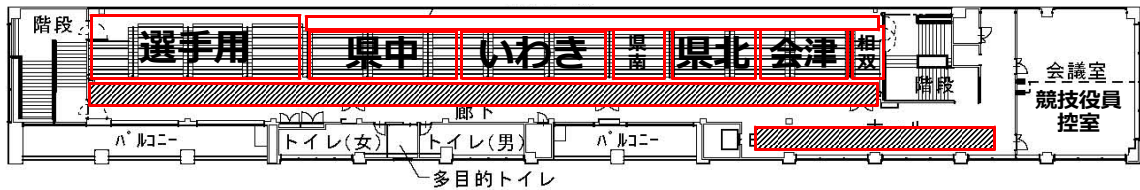

H30県中学校水泳選手権 開成山プール 会場図

※「招集所」は、50mプール観覧席下の事務室付近に設置されます。

※更衣室前の廊下窓側半分や外の屋根下のスペースはシートなどで待機場所として使用可(7:20以降)

1階平面図

選手、保護者入口

※25mプール前選手用観覧席及び各地区観覧席の最前列での保護者の皆様の観覧、応援等のご遠慮下さい。

※ 最前列は生徒応援用スペースとします。

2階平面図

… シートなどで待機休憩場所として使用可（ただし、防火扉などがある場合は不可）

※階段、1階ホールでの場所取りはできません