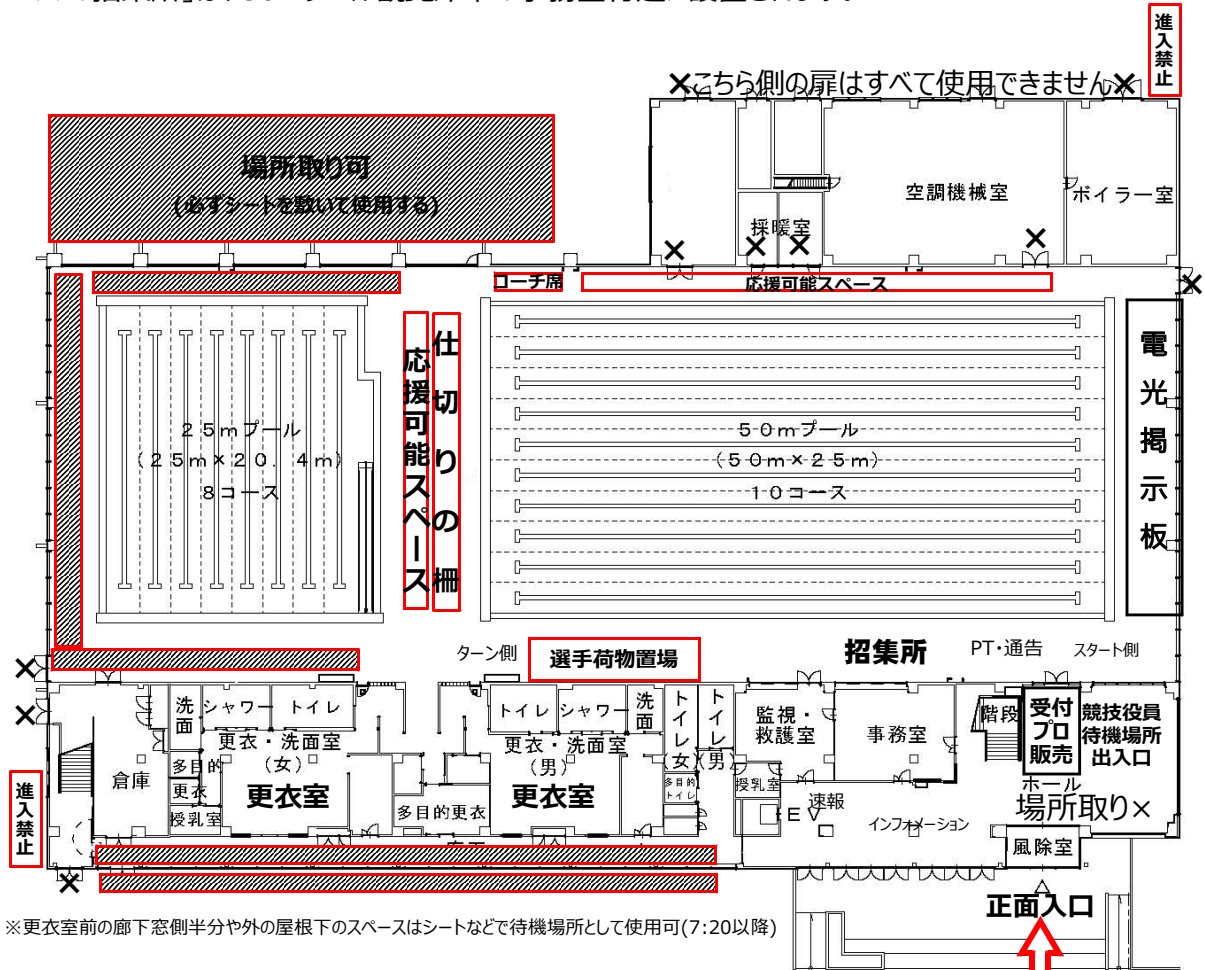

H30県中学校水泳選手権 開成山プール 会場図

※「招集所」は、50mプール観覧席下の事務室付近に設置されます。

※更衣室前の廊下窓側半分や外の屋根下のスペースはシートなどで待機場所として使用可(7:20以降)

1階平面図

選手、保護者入口

※25mプール前選手用観覧席及び各地区観覧席の最前列での保護者の皆様の観覧、応援等のご遠慮下さい。

※ 最前列は生徒応援用スペースとします。

2階平面図

… シートなどで待機休憩場所として使用可（ただし、防火扉などがある場合は不可）

※階段、1階ホールでの場所取りはできません